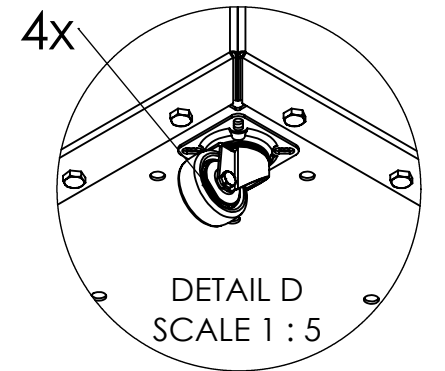

Optional:

Bottom plate

DETAIL B
SCALE 1 : 5

Adjustable feet

Wheels

Model:

MIAMI / TEXAS

MySteel BV
Houtakker 1
5761 DD Bakel
The Nederlands
info@mysteel.nl