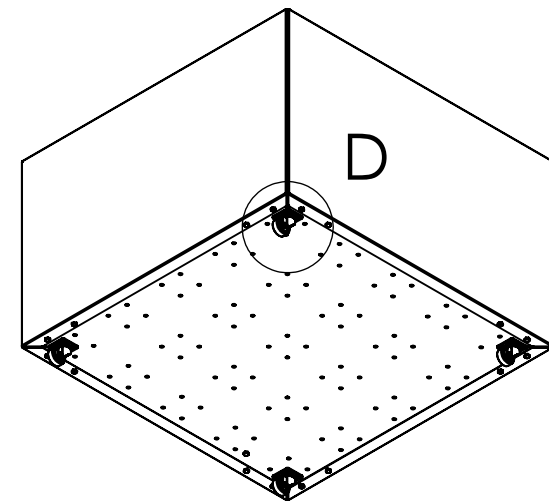

Optional:

Bottom plate

DETAIL B
SCALE 1 : 5

Adjustable feet

Wheels

Model:

MIAMI / TEXAS

MySteel BV
Houtakker 1
5761 DD Bakel
The Nederlands
info@mysteel.nl