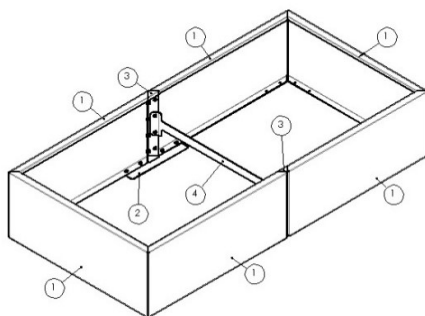

- 1 Zijpaneel
- 2 Koppelplaat 120° (Deze dienen met M8 bout gemonteerd te worden)
- 3 Hoekstuk 30° (Deze dienen met M6 bout gemonteerd te worden)

**Hoekdetail Chicago**

- 1 Zijpaneel
- 2 Koppelplaat 135°
- 3 Hoekstuk 45°

**Hoekdetail Boston**

- 1 Zijpaneel
- 2 Koppelplaat Boston
- 3 Hoekstuk 45°
- 4 Tussenpaneel

**Hoekdetail binnenhoek  
Kansas**

- 1 Zijpaneel
- 2 Koppelplaat Kansas
- 3 Hoekstuk 180°

**Hoekdetail TexasXXL/  
MiamiXXL/Kansas**

- 1 Zijpaneel
- 2 Koppelplaat 180°
- 3 Hoekstuk 90°

**Koppeldetail**

**TexasXXL/MiamiXXL/Kansas**

- 1 Zijpaneel
- 2 Koppelplaat 180°
- 3 Hoekstuk 90°
- 4 Koppelschoor (Vanaf hoogte 600 2 koppelschoren boven elkaar)