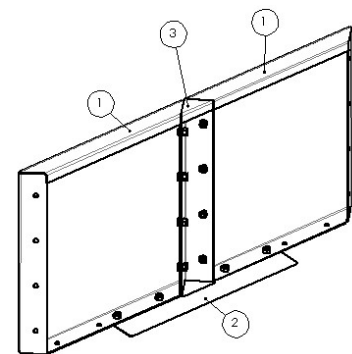

**Hoekdetail TexasXXL/
MiamiXXL/Kansas**

- 1 Zijpaneel
- 2 Koppelplaat 180°
- 3 Hoekstuk 90°