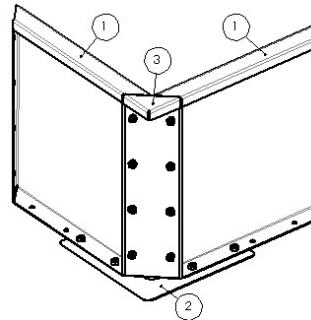

**Hoekdetail binnenhoek
Kansas**

- 1 Zijpaneel
- 2 Koppelplaat Kansas
- 3 Hoekstuk 180°