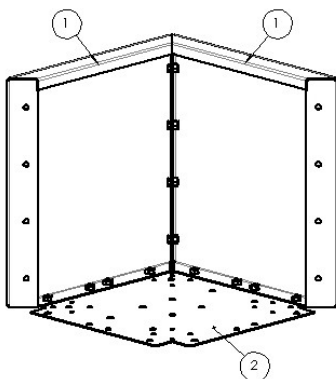

Welkom bij My Steel!

Standaard wordt de plantenbak set geleverd met minimaal 4 zijpanelen incl. de bevestigingsmaterialen. Afhankelijk van uw pakketkeuze kunnen deze panelen aangevuld zijn met diverse hulpstukken.

De plantenbak wordt als bouw pakket geleverd. T.b.v. de montage hebben wij verschillende details gemaakt om dit zo eenvoudig mogelijk uit te leggen. De afmetingen zijn per type bak verschillend en zijn terug te vinden per model op onze website [www.mysteel.nl](http://www.mysteel.nl).

#### Montagetips:

- Zorg voor een vlakke ondergrond waarop de plantenbak gemonteerd wordt.
- Zorg dat alle bouten handvast in de plantenbak zitten alvorens ze vast gezet worden.
- Bouten kunnen aangedraaid worden met de meegeleverde steeksleutel 10 & 13.
- De koppelplaten dienen aan de onderzijde gemonteerd te worden.
- De bodemplaten dienen aan de binnenzijde gemonteerd te worden. (Dus in de bak).
- Bij montage koppel- en bodemplaten de bout kop aan de onderzijde monteren.
- Bij montage hoekstukken de bout kop aan de binnenkant monteren. (Dus in het hoekstuk).