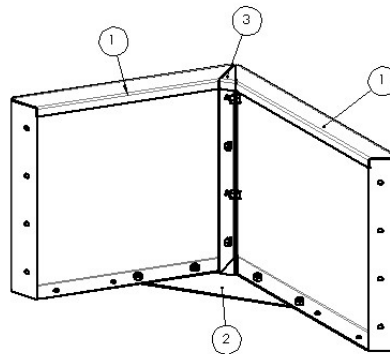

#### Stelvoet detail

- 1 Zijpaneel
- 2 Bodemplaat
- 3 Stelvoet (2 per hoek)

#### Wiel detail

- 1 Zijpaneel
- 2 Bodemplaat
- 3 Zwenkwiel

**Montagedetails:**

**Hoekdetail Miami/  
Kansas/Texas**

- 1 Zijpaneel
- 2 Koppelplaat 90° (vanaf lengte 800 en breedte 400)

**Hoekdetail Denver**

- 1 Zijpaneel
- 2 Koppelplaat 120° (Deze dienen met M8 bout gemonteerd te worden)
- 3 Hoekstuk 30° (Deze dienen met M6 bout gemonteerd te worden)

**Hoekdetail Chicago**

- 1 Zijpaneel
- 2 Koppelplaat 135°
- 3 Hoekstuk 45°