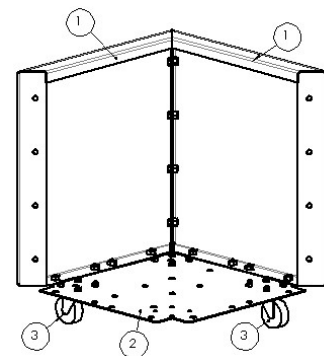

Wiel detail

- 1 Zijpaneel
- 2 Bodemplaat
- 3 Zwenkwiel