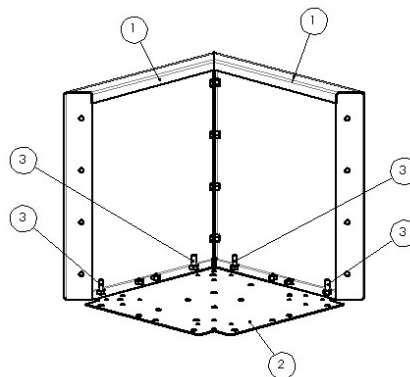

#### Montagetips:

- Zorg voor een vlakke ondergrond waarop de plantenbak gemonteerd wordt.
- Zorg dat alle bouten handvast in de plantenbak zitten alvorens ze vast gezet worden.
- Bouten kunnen aangedraaid worden met de meegeleverde steeksleutel 10 & 13.
- De koppelplaten dienen aan de onderzijde gemonteerd te worden.
- De bodemplaten dienen aan de binnenzijde gemonteerd te worden. (Dus in de bak).
- Bij montage koppel- en bodemplaten de bout kop aan de onderzijde monteren.
- Bij montage hoekstukken de bout kop aan de binnenkant monteren. (Dus in het hoekstuk).

#### Bodemplaat detail

- 1 Zijpaneel
- 2 Bodemplaat