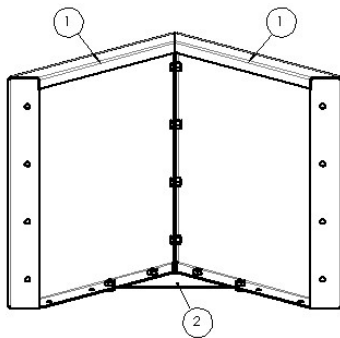

#### Bodemplaat detail

- 1 Zijpaneel
- 2 Bodemplaat

#### Stelvoet detail

- 1 Zijpaneel
- 2 Bodemplaat
- 3 Stelvoet (2 per hoek)

#### Wiel detail

- 1 Zijpaneel
- 2 Bodemplaat
- 3 Zwenkwiel

**Montagedetails:**

**Hoekdetail Miami/  
Kansas/Texas**

- 1 Zijpaneel
- 2 Koppelplaat 90° (vanaf lengte 800 en breedte 400)

**Hoekdetail Denver**