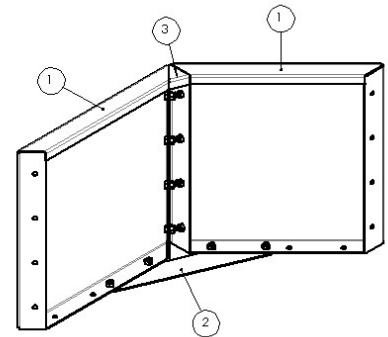

#### Stelvoet detail

- 1 Zijpaneel
- 2 Bodemplaat
- 3 Stelvoet (2 per hoek)

#### Wiel detail

- 1 Zijpaneel
- 2 Bodemplaat
- 3 Zwenkwiel

**Montagedetails:**

**Hoekdetail Miami/  
Kansas/Texas**

- 1 Zijpaneel
- 2 Koppelplaat 90° (vanaf lengte 800 en breedte 400)

**Hoekdetail Denver**

- 1 Zijpaneel
- 2 Koppelplaat 120° (Deze dienen met M8 bout gemonteerd te worden)
- 3 Hoekstuk 30° (Deze dienen met M6 bout gemonteerd te worden)

**Hoekdetail Chicago**

- 1 Zijpaneel
- 2 Koppelplaat 135°
- 3 Hoekstuk 45°