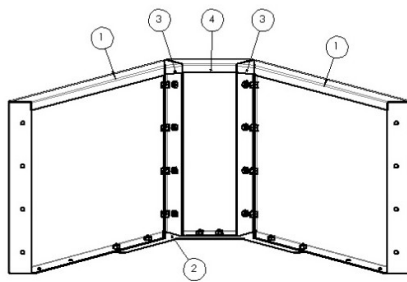

#### Stelvoet detail

- 1 Zijpaneel
- 2 Bodemplaat
- 3 Stelvoet (2 per hoek)

#### Wiel detail

- 1 Zijpaneel
- 2 Bodemplaat
- 3 Zwenkwiel

**Montagedetails:**

**Hoekdetail Miami/  
Kansas/Texas**

- 1 Zijpaneel
- 2 Koppelplaat 90° (vanaf lengte 800 en breedte 400)

**Hoekdetail Denver**

- 1 Zijpaneel
- 2 Koppelplaat 120° (Deze dienen met M8 bout gemonteerd te worden)
- 3 Hoekstuk 30° (Deze dienen met M6 bout gemonteerd te worden)

**Hoekdetail Chicago**

- 1 Zijpaneel
- 2 Koppelplaat 135°
- 3 Hoekstuk 45°